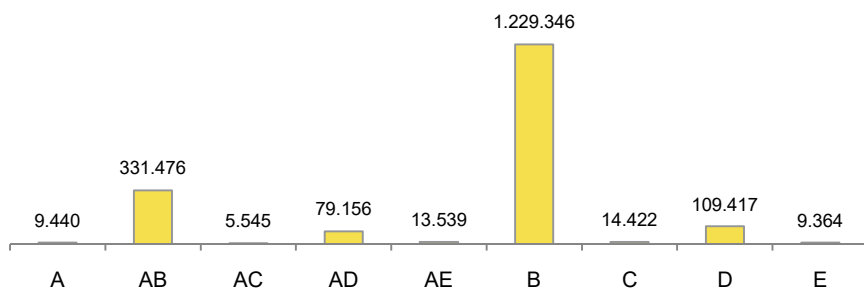

CONDUTORES
DISTRITO FEDERAL

Setembro
2021

Data de Referência: 01/10/2021

1 - Total de Condutores, por mês e ano
Distrito Federal, 2020 e 2021

2 - Características dos Condutores, por Tipo de Habilitação
Distrito Federal, Setembro de 2021

3 - Características dos Condutores, por Sexo
Distrito Federal, Setembro de 2021

4 - Características dos Condutores, por Faixa Etária
Distrito Federal, Setembro de 2021

5 - Condutores, por Ano
Distrito Federal, 2011 - 2020