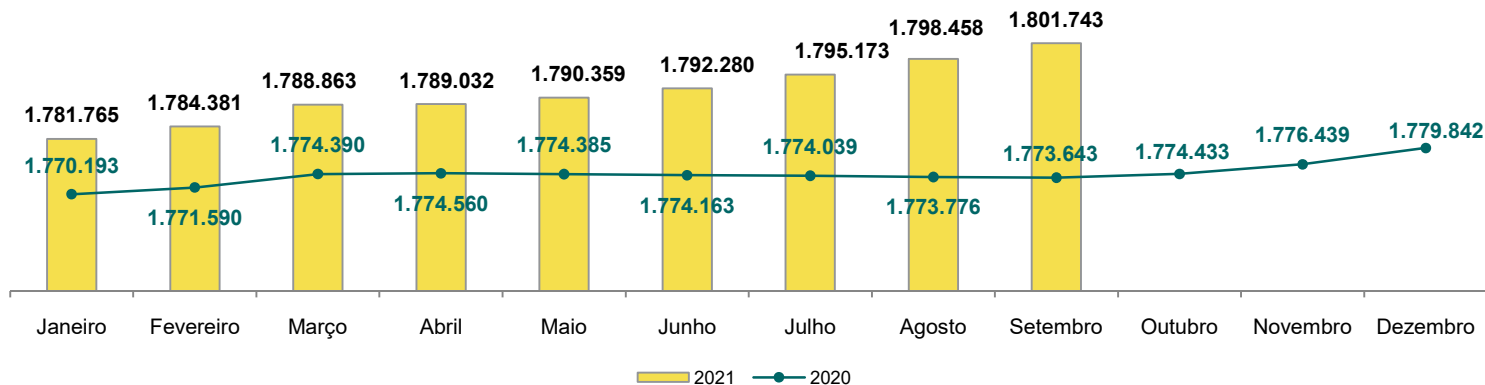

CONDUTORES
DISTRITO FEDERAL

Setembro
2021

Data de Referência: 01/10/2021

1 - Total de Condutores, por mês e ano
Distrito Federal, 2020 e 2021

2 - Características dos Condutores, por Tipo de Habilitação
Distrito Federal, Setembro de 2021

3 - Características dos Condutores, por Sexo
Distrito Federal, Setembro de 2021

4 - Características dos Condutores, por Faixa Etária
Distrito Federal, Setembro de 2021

5 - Condutores, por Ano
Distrito Federal, 2011 - 2020