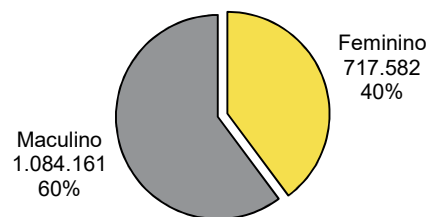

CONDUTORES
DISTRITO FEDERAL

Setembro
2021

Data de Referência: 01/10/2021

1 - Total de Condutores, por mês e ano
Distrito Federal, 2020 e 2021

2 - Características dos Condutores, por Tipo de Habilitação
Distrito Federal, Setembro de 2021

3 - Características dos Condutores, por Sexo
Distrito Federal, Setembro de 2021

4 - Características dos Condutores, por Faixa Etária
Distrito Federal, Setembro de 2021

5 - Condutores, por Ano
Distrito Federal, 2011 - 2020