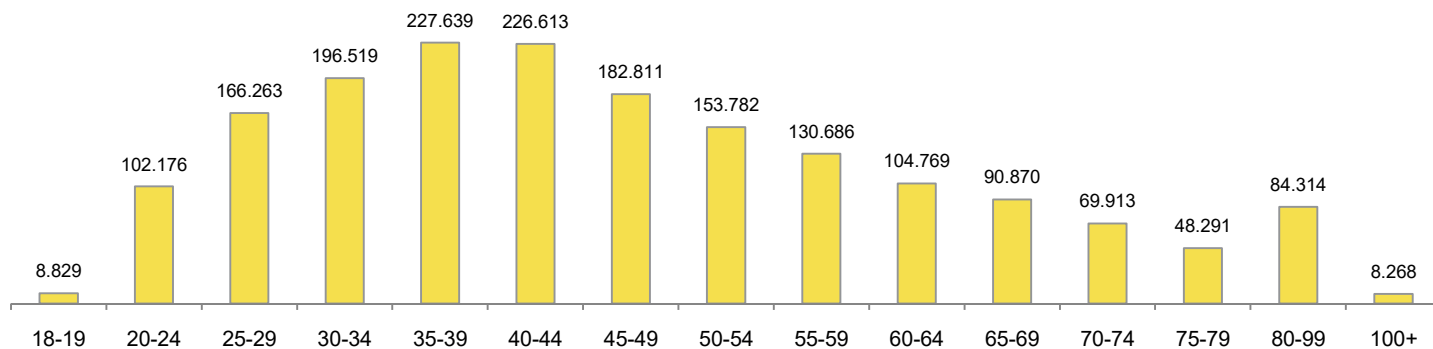

CONDUTORES
DISTRITO FEDERAL

Setembro
2021

Data de Referência: 01/10/2021

1 - Total de Condutores, por mês e ano
Distrito Federal, 2020 e 2021

2 - Características dos Condutores, por Tipo de Habilitação
Distrito Federal, Setembro de 2021

3 - Características dos Condutores, por Sexo
Distrito Federal, Setembro de 2021

4 - Características dos Condutores, por Faixa Etária
Distrito Federal, Setembro de 2021

5 - Condutores, por Ano
Distrito Federal, 2011 - 2020