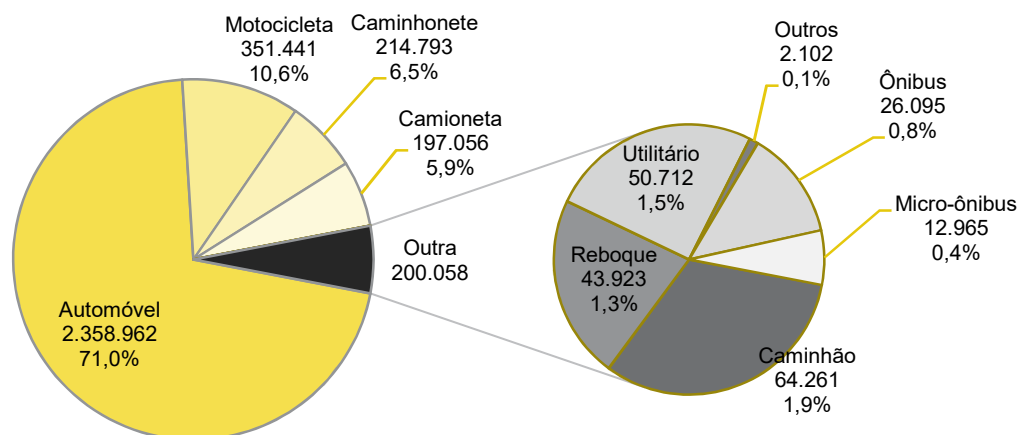

## FROTA DE VEÍCULOS EM CIRCULAÇÃO DISTRITO FEDERAL

Setembro  
2021

Data de Referência: 01/10/2021

1 - Total de Veículos em Circulação, por mês e ano  
Distrito Federal, 2020 e 2021

2 - Características dos Veículos em Circulação, por Tipo de Veículo  
Distrito Federal, Setembro de 2021

OBS1: Motocicleta inclui ciclomotor, motocicleta, motoneta, triciclo e quadriciclo.

OBS2: Caminhão inclui caminhão e caminhão trator.

OBS3: Reboque inclui reboque e semirreboque.

3 - Veículos em Circulação, por Ano  
Distrito Federal, 2011 - 2020

Fonte: GDF/SSP/DETRAN/DG/DIRTEC

Elaboração: Tech Solution/GEREST

Nota: O detalhamento, por tipo de veículo, está totalizando veículos a menos que o total desde janeiro de 2021.