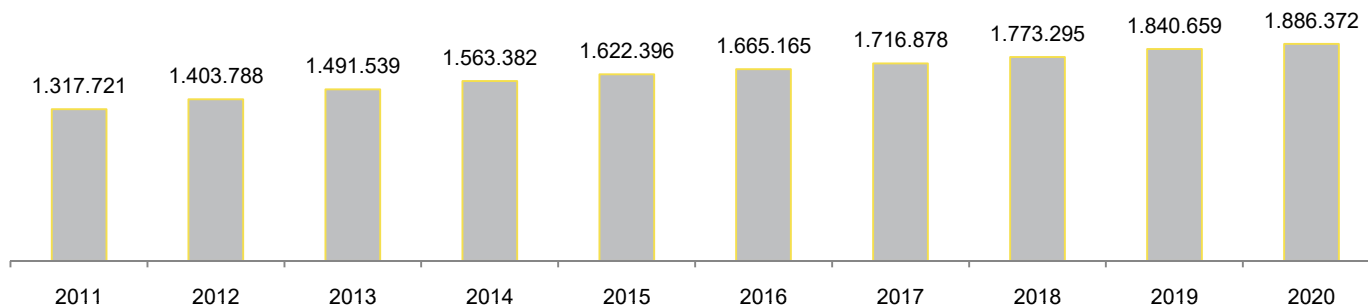

## FROTA DE VEÍCULOS EM CIRCULAÇÃO DISTRITO FEDERAL

Setembro  
2021

Data de Referência: 01/10/2021

1 - Total de Veículos em Circulação, por mês e ano  
Distrito Federal, 2020 e 2021

2 - Características dos Veículos em Circulação, por Tipo de Veículo  
Distrito Federal, Setembro de 2021

OBS1: Motocicleta inclui ciclomotor, motocicleta, motoneta, triciclo e quadriciclo.

OBS2: Caminhão inclui caminhão e caminhão trator.

OBS3: Reboque inclui reboque e semirreboque.

3 - Veículos em Circulação, por Ano  
Distrito Federal, 2011 - 2020

Fonte: GDF/SSP/DETRAN/DG/DIRTEC

Elaboração: Tech Solution/GEREST

Nota: O detalhamento, por tipo de veículo, está totalizando veículos a menos que o total desde janeiro de 2021.