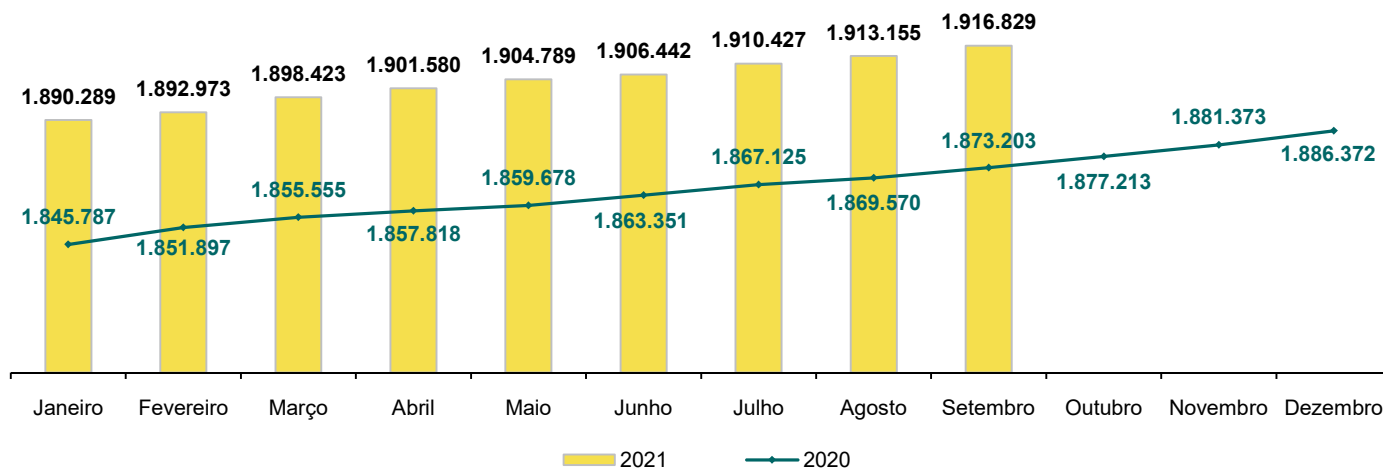

## FROTA DE VEÍCULOS EM CIRCULAÇÃO DISTRITO FEDERAL

Setembro  
2021

Data de Referência: 01/10/2021

1 - Total de Veículos em Circulação, por mês e ano  
Distrito Federal, 2020 e 2021

2 - Características dos Veículos em Circulação, por Tipo de Veículo  
Distrito Federal, Setembro de 2021

OBS1: Motocicleta inclui ciclomotor, motocicleta, motoneta, triciclo e quadriciclo.

OBS2: Caminhão inclui caminhão e caminhão trator.

OBS3: Reboque inclui reboque e semirreboque.

3 - Veículos em Circulação, por Ano  
Distrito Federal, 2011 - 2020

Fonte: GDF/SSP/DETRAN/DG/DIRTEC

Elaboração: Tech Solution/GEREST

Nota: O detalhamento, por tipo de veículo, está totalizando veículos a menos que o total desde janeiro de 2021.